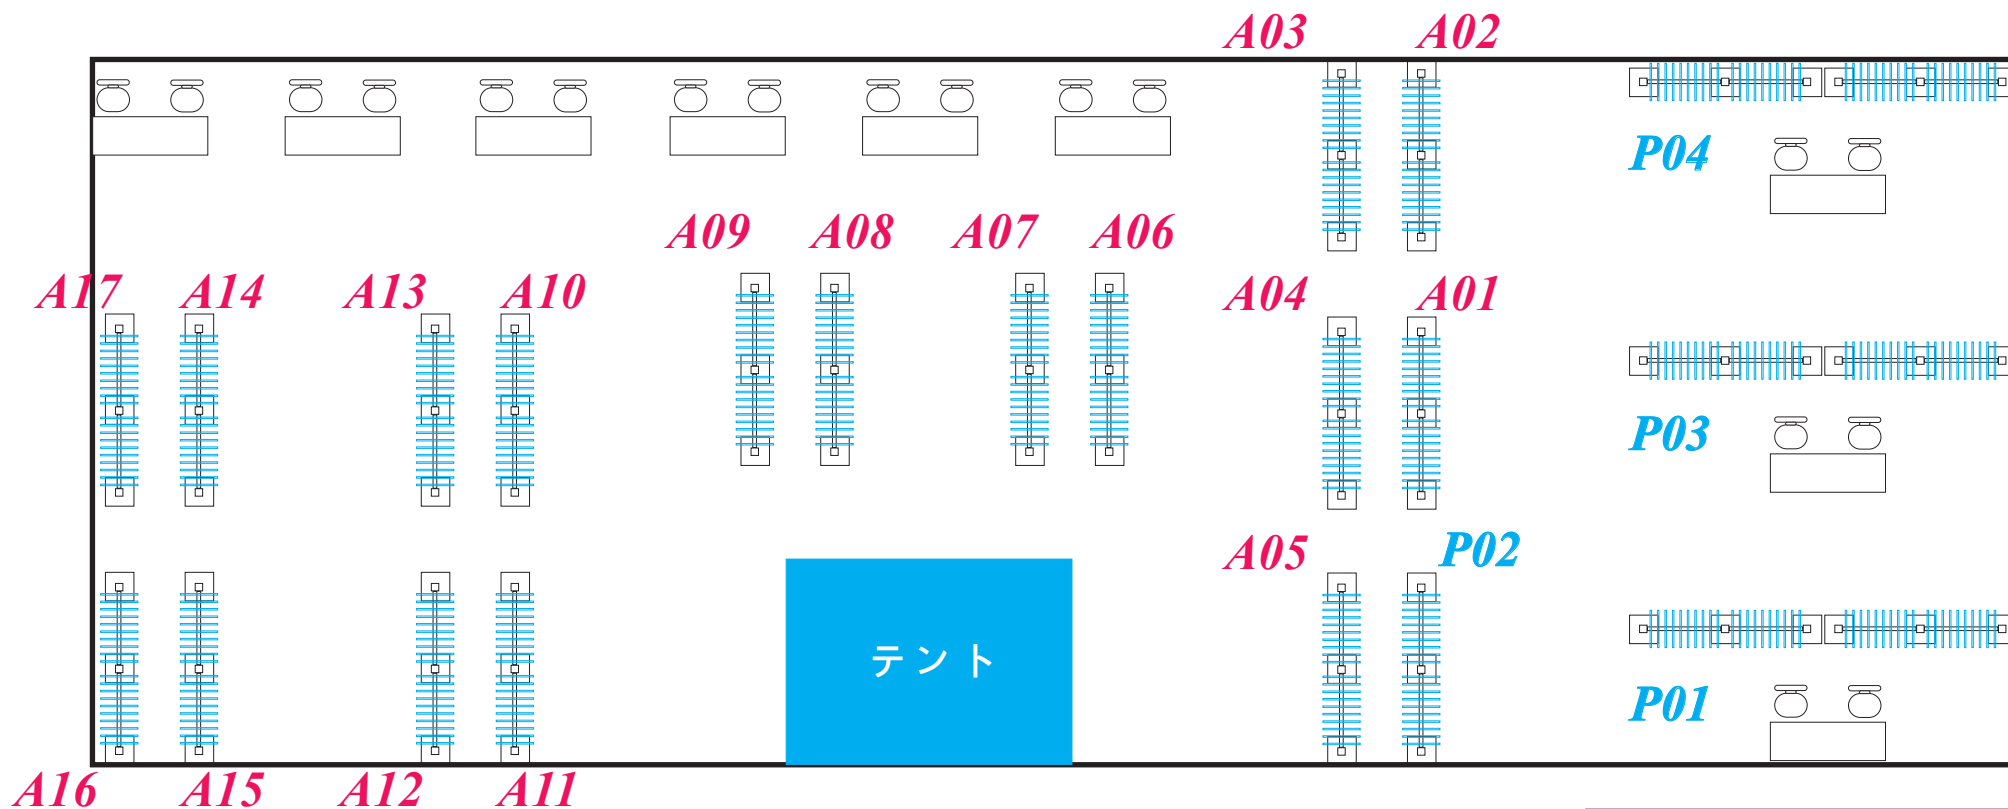

AFF SAMPLE ZONE IN SPORTEC TOKYO 2021 会場案内図

2021.12.1-3 東京ビッグサイト 南展示棟

マッチングエリア: P01~P04
オンライン商談エリア: A01~A17